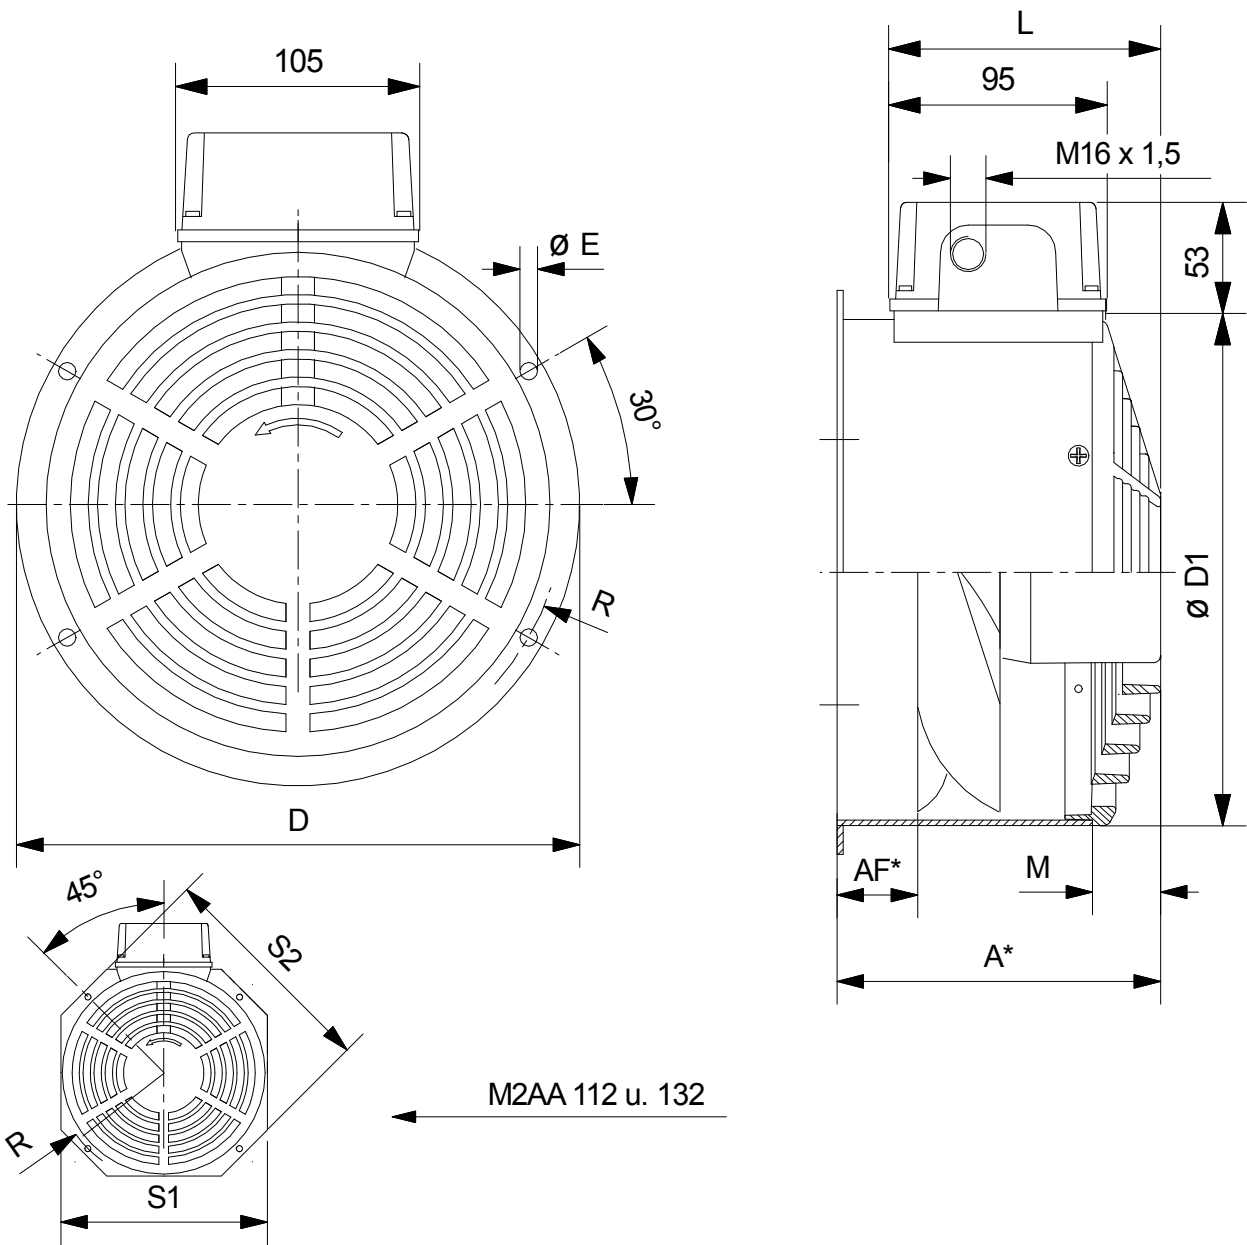

Bg size HA Tamaño mod.	Sachnummer Article no. Numéro d'article Código de pieza Numero codice	A	A1	AF	B	DA	SW
160	17.00.1146	309	189	157	7	322	306
160	17.00.1166	402	189	250	7	322	306
180	17.00.1212	335	205	183	10	356	350
180	17.00.1213	411	205	259	10	356	350

				 SIEBERT Elektromaschinenbau GmbH	24.43.0067 ABB M2AA Bg160 - Bg180
a	Volumenst. entfernt	02.11.09	Mar		
Zust.	Änderung	Datum	Name	Erstellt: 08.01.07/Fab	

Bg size HA Tamaño mod.	Sachnummer Article no. Numéro d'article Código de pieza Numero codice	A*	AF*	B	D	D1	DL	E	I	S1	S2
225	17.00.1237	380	185	29	382	385	375	6,6 x 8	195	423	460
250	17.00.1238	380	185	29	382	385	375	6,6 x 8	195	469	504

					24.10.0122 ABB M2AA Bg225 - Bg250
a	Volumenst. entfernt	09.12.09	Mar		
Zust.	Änderung	Datum	Name	Erstellt: 01.03.07/Fab	

M2AA 112 u. 132

(Bg) (size) (HA) (Tamaño) (mod.)	Sachnummer Article no. Numéro d'article Código de pieza Numero codice	A*	AF*	D	D 1	E	L	M	R	S1	S2
ABB WISTRO											
71 (63)	17.00.0044	125	30	136,5	124	4,8	107	20	65	—	—
80 (71)	17.00.0043	125	30	154,5	139	4,8	107	20	73	—	—
90 (80)	17.00.0042	125	30	174,5	157	4,8	107	20	83	—	—
100 (90)	17.01.0041	135	30	194,5	177	4,8	117	30	92,5	—	—
112 (100)	17.01.0039	150	45	—	195	6	117	30	116,5	217	248
132 (112)	17.01.0040	150	45	—	219	6	117	30	139	258	293

Bg size HA Tamaño mod.	Sachnummer Article no. Numéro d'article Código de pieza Numero codice	A*	AF*	S1	S2	E	R	D 1	G	L	M
71	(63) 17.00.0222	125	30	125	79	4,3	69	124	53	107	20
80	(71) 17.00.0223	130	35	142	88	4,3	79	139	53	107	20
90	(80) 17.00.0566	135	40	172	114	6	95	157	53	107	20
100	(90) 17.01.0567	145	40	192	123	6	105	177	53	117	30
112	(100) 17.01.0039	150	45	217	135	6	116,5	195	53	117	30
132	(112) 17.01.0040	150	45	258	156	6	139	219	53	117	30