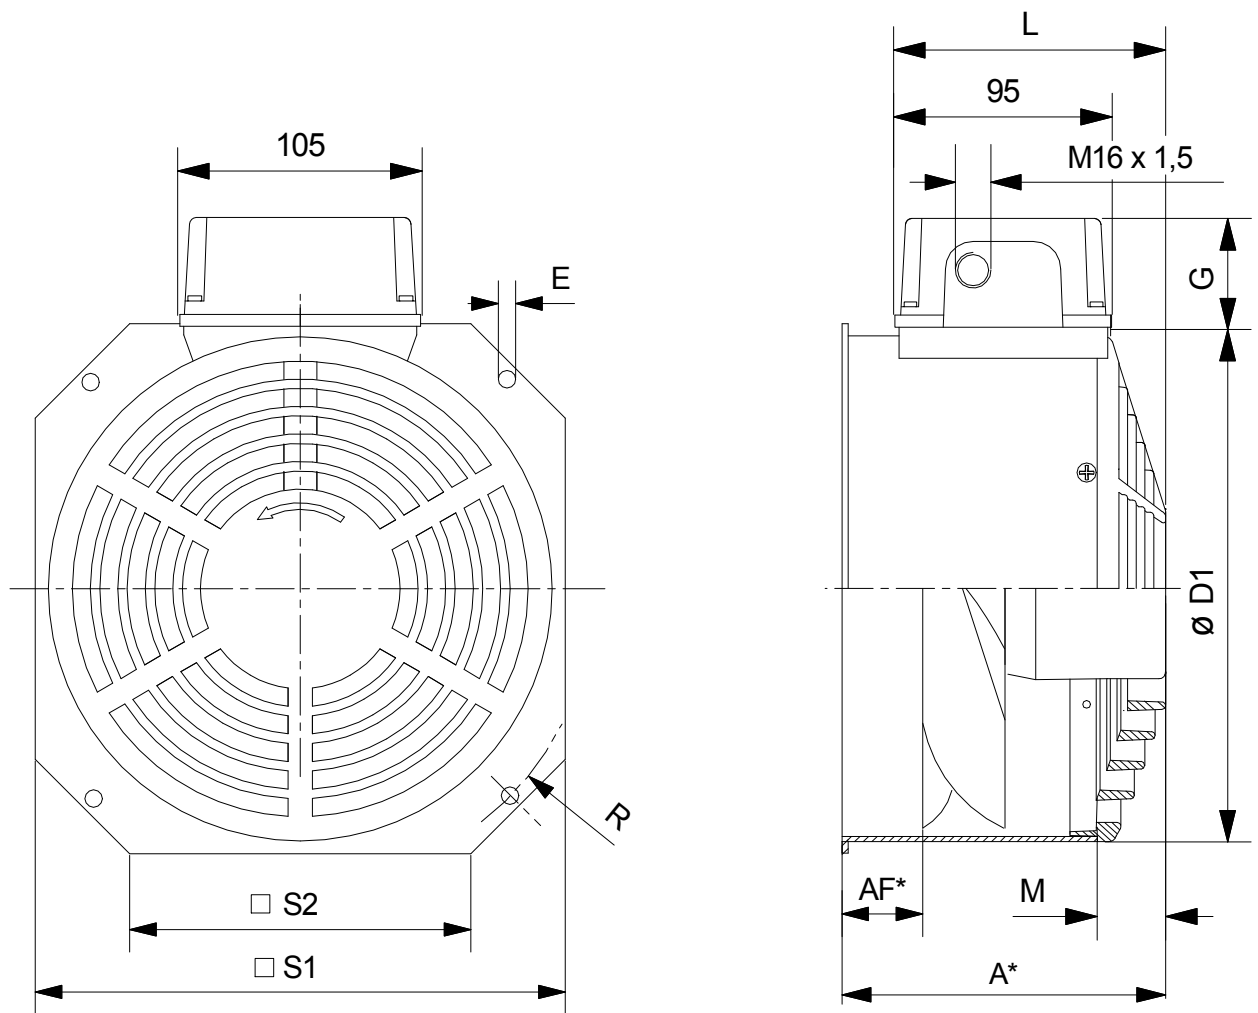

Bg size HA Tamaño mod.	Sachnummer Article no. Numéro d'article Código de pieza Numero codice	A	A1	AF	B	DA	SW
160	17.00.1146	309	189	157	7	322	306
160	17.00.1166	402	189	250	7	322	306
180	17.00.1212	335	205	183	10	356	350
180	17.00.1213	411	205	259	10	356	350

					24.10.0122 ABB M2AA Bg225 - Bg250
a	Volumenst. entfernt	09.12.09	Mar		
Zust.	Änderung	Datum	Name	Erstellt: 01.03.07/Fab	

M2AA 112 u. 132

(Bg) (size) (HA) (Tamaño) (mod.)	Sachnummer Article no. Numéro d'article Código de pieza Numero codice	A*	AF*	D	D 1	E	L	M	R	S1	S2
ABB WISTRO											
71 (63)	17.00.0044	125	30	136,5	124	4,8	107	20	65	—	—
80 (71)	17.00.0043	125	30	154,5	139	4,8	107	20	73	—	—
90 (80)	17.00.0042	125	30	174,5	157	4,8	107	20	83	—	—
100 (90)	17.01.0041	135	30	194,5	177	4,8	117	30	92,5	—	—
112 (100)	17.01.0039	150	45	—	195	6	117	30	116,5	217	248
132 (112)	17.01.0040	150	45	—	219	6	117	30	139	258	293

Bg size HA Tamaño mod.	Sachnummer Article no. Numéro d'article Código de pieza Numero codice	A*	AF*	S1	S2	E	R	D 1	G	L	M
71	(63) 17.00.0222	125	30	125	79	4,3	69	124	53	107	20
80	(71) 17.00.0223	130	35	142	88	4,3	79	139	53	107	20
90	(80) 17.00.0566	135	40	172	114	6	95	157	53	107	20
100	(90) 17.01.0567	145	40	192	123	6	105	177	53	117	30
112	(100) 17.01.0039	150	45	217	135	6	116,5	195	53	117	30
132	(112) 17.01.0040	150	45	258	156	6	139	219	53	117	30