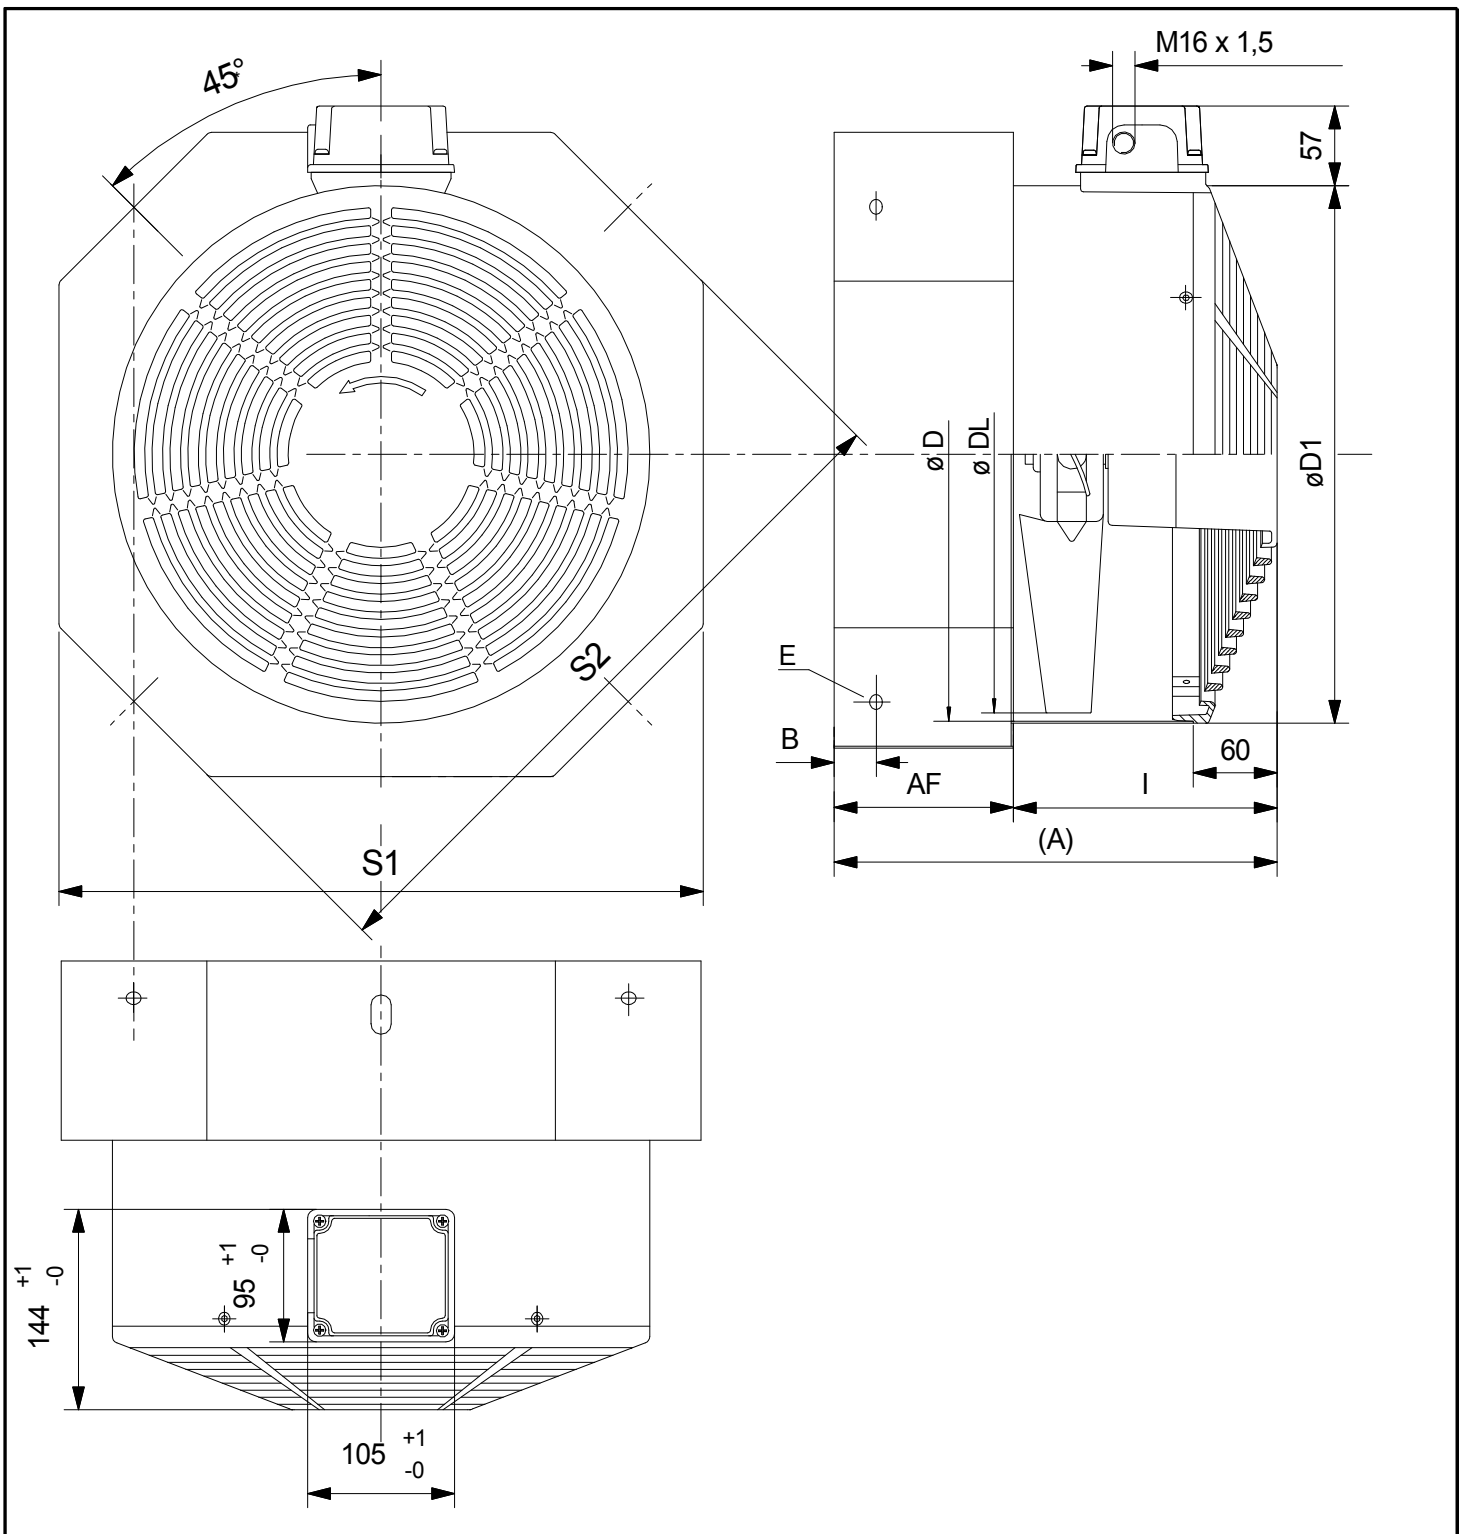

Bg size HA Tamaño mod.	Sachnummer Article no. Numéro d'article Código de pieza Numero codice	A	A1	AF	B	DA	SW
160	17.00.1146	309	189	157	7	322	306
160	17.00.1166	402	189	250	7	322	306
180	17.00.1212	335	205	183	10	356	350
180	17.00.1213	411	205	259	10	356	350

				 SIEBERT Elektromaschinenbau GmbH	24.43.0067 ABB M2AA Bg160 - Bg180
a	Volumenst. entfernt	02.11.09	Mar		
Zust.	Änderung	Datum	Name	Erstellt: 08.01.07/Fab	

Bg size HA Tamaño mod.	Sachnummer Article no. Numéro d'article Código de pieza Numero codice	A*	AF*	B	D	D1	DL	E	I	S1	S2
225	17.00.1237	380	185	29	382	385	375	6,6 x 8	195	423	460
250	17.00.1238	380	185	29	382	385	375	6,6 x 8	195	469	504

					24.10.0122 ABB M2AA Bg225 - Bg250
a	Volumenst. entfernt	09.12.09	Mar		
Zust.	Änderung	Datum	Name	Erstellt: 01.03.07/Fab	

M2AA 112 u. 132

(Bg) (size) (HA) (Tamaño) (mod.)	Sachnummer Article no. Numéro d'article Código de pieza Numero codice	A*	AF*	D	D 1	E	L	M	R	S1	S2
ABB WISTRO											
71 (63)	17.00.0044	125	30	136,5	124	4,8	107	20	65	—	—
80 (71)	17.00.0043	125	30	154,5	139	4,8	107	20	73	—	—
90 (80)	17.00.0042	125	30	174,5	157	4,8	107	20	83	—	—
100 (90)	17.01.0041	135	30	194,5	177	4,8	117	30	92,5	—	—
112 (100)	17.01.0039	150	45	—	195	6	117	30	116,5	217	248
132 (112)	17.01.0040	150	45	—	219	6	117	30	139	258	293

Bg size HA Tamaño mod.	Sachnummer Article no. Numéro d'article Código de pieza Numero codice	A*	AF*	S1	S2	E	R	D 1	G	L	M
71	(63) 17.00.0222	125	30	125	79	4,3	69	124	53	107	20
80	(71) 17.00.0223	130	35	142	88	4,3	79	139	53	107	20
90	(80) 17.00.0566	135	40	172	114	6	95	157	53	107	20
100	(90) 17.01.0567	145	40	192	123	6	105	177	53	117	30
112	(100) 17.01.0039	150	45	217	135	6	116,5	195	53	117	30
132	(112) 17.01.0040	150	45	258	156	6	139	219	53	117	30